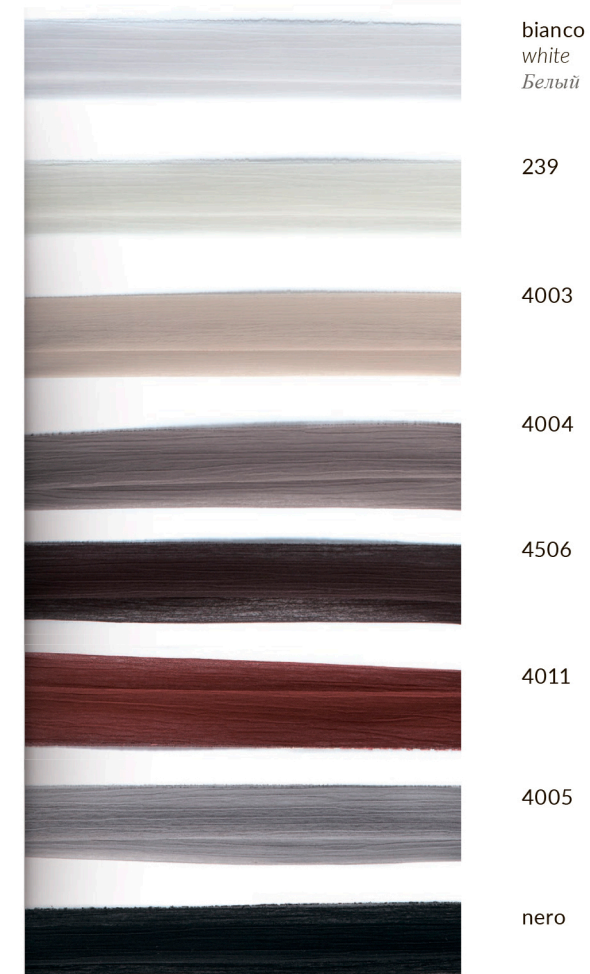

Tipologie di paralumi
Types of lampshades
Типы абажуров

Colori rivestimenti paralumi in creponne
Lamp shades colours in creponne
Цвета абажуров в крепоне

Materiale paralumi disponibile
Lamp shades materials available
Материалы абажуров

cotone/cotton/хлопок
organza/organza/органза
cinette
creponne/creponne/крепон

Metalli disponibili
Metals finishes
Отделки металла

- cromo lucido
polished chrome
полированный хром
- nichel lucido
polished nickel
полированный никель
- rame lucido
polished copper
блестящая медь
- oro lucido
polished gold
блестящее золото
- nichel nero lucido
polished dark nickel
блестящий черный никель
- nichel satinato
satin nickel
атлас никель
- nichel nero satinato
satin dark nickel
сатин черный никель
- oro satinato
satin gold
атласное золото
- rame satinato
satin copper
атласное медь
- bronzo scuro
dark bronze
темная бронза
- bronzo spazzolato
dark bronze
матовая бронза
- rame spazzolato
dark bronze
матовая медь
- bianco
white
белый

Rosa Antico
Ancient rose
Пепельная
роза

Senape
Mustard
Горчичный

Giallo oro
Golden yellow
Золотистый
желтый

04

03

Bianco
White
Белый

Nero
Black
Черный

Grigio scuro
Dark grey
Темно-серый

Marrone Bosco
Dark brown
Темно-
коричневый

Nocciola Bosco
Light brown
Светло-
Коричневый

Tortora
Tortora
Тортора

Bluette
Bluette
Синий

Celeste
Sky blue
Голубой

Lilla
Lila
Фиолетовый